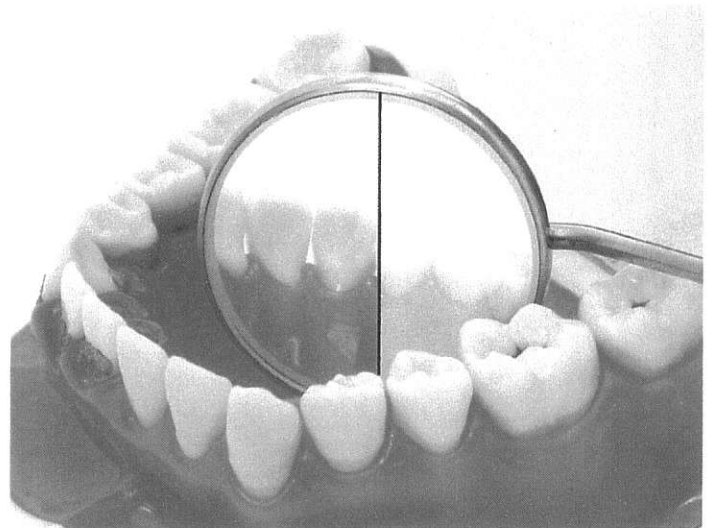

## Hauchfrei

**Röder**   
DENTALINSTRUMENTE

Nach kurzem Anwärmen bleibt dieser Spiegel **hauchfrei**.

Das Anwärmen wird erreicht durch:

- Warmwasserbad
- Flamme (Bunsenbrenner)

Dieser Spiegel ist erhältlich in **Standard** und in **Front**:

Beachten Sie den Unterschied eines hauchfreien und beschlagenen Bildes.

Dauer der **Hauchfreiheit**

Im Mund bleibt dieser Spiegel bis zu 6 Minuten **hauchfrei**.